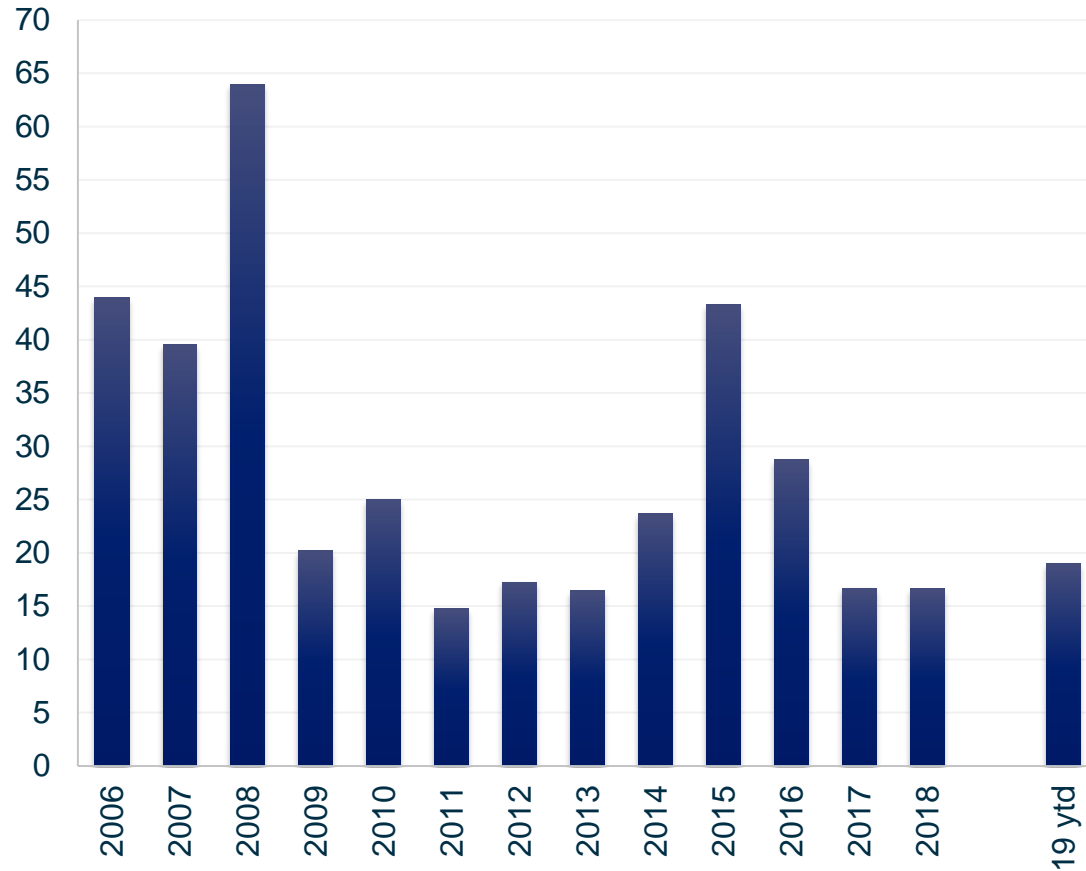

Tanker Market Index

Tanker market index US\$ k/d- Annually

Tanker market index US\$ k/d- Monthly

Source: Clarksons Platou

Tanker Market Index

Tanker rates – Single voyages in US\$ k/d

	YTD 18	YTD 19	Last week	This week
VLCC	10,9	21,8	13,9	14,1
Suezmax	12,5	21,8	14,8	22,5
Aframax	10,1	21,4	19,7	20,1
Pmax	9,8	15,6	12,0	12,3
LR2	10,3	18,8	18,5	17,9
LR1	8,7	14,1	14,5	14,7
MR	11,9	13,7	11,9	10,8
Index *	10,3	19,0	14,1	15,5

* Segment weighted average

Source: Clarksons Platou