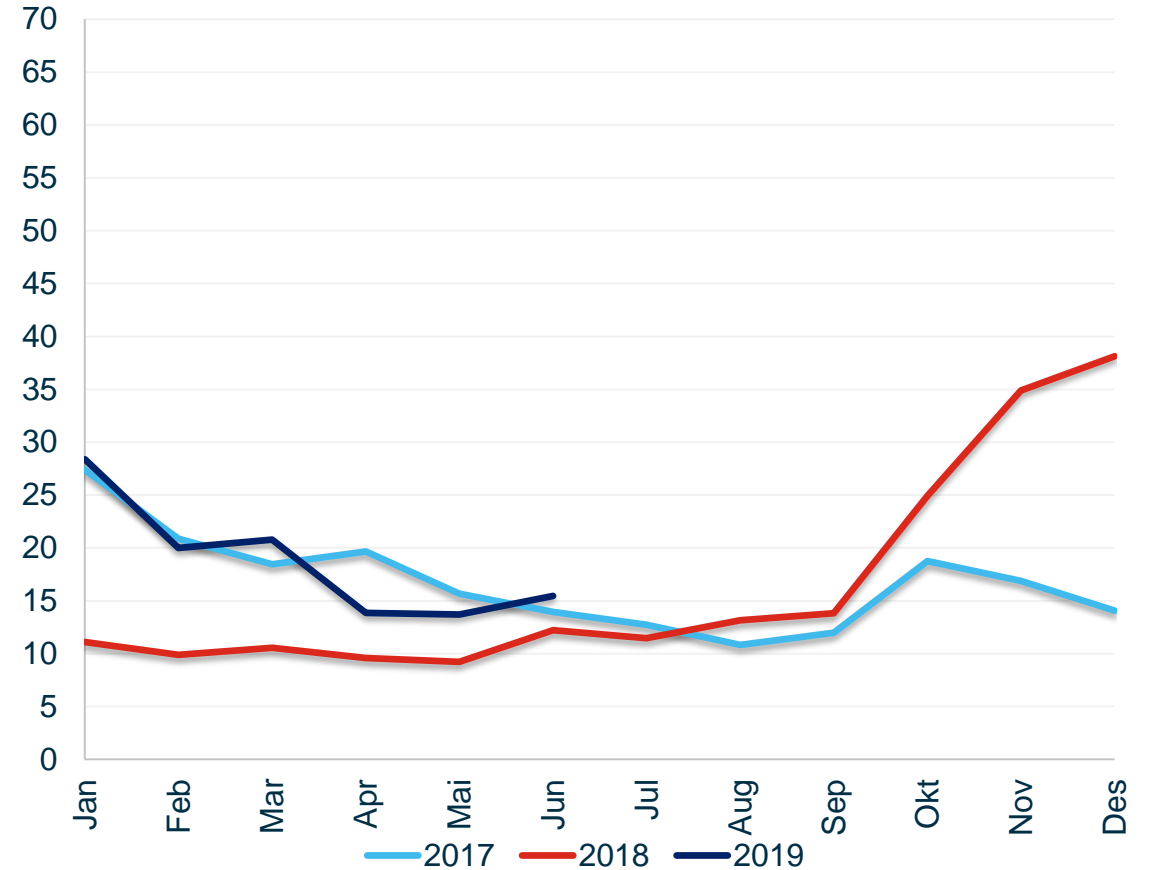

Tanker Market Index

Tanker market index US\$ k/d- Annually

Tanker market index US\$ k/d- Monthly

Source: Clarksons Platou

Tanker Market Index

Tanker rates – Single voyages in US\$ k/d

	YTD 18	YTD 19	Last week	This week
VLCC	10,9	21,8	13,9	14,1
Suezmax	12,5	21,8	14,8	22,5
Aframax	10,1	21,4	19,7	20,1
Pmax	9,8	15,6	12,0	12,3
LR2	10,3	18,8	18,5	17,9
LR1	8,7	14,1	14,5	14,7
MR	11,9	13,7	11,9	10,8
Index *	10,3	19,0	14,1	15,5

* Segment weighted average

Source: Clarksons Platou