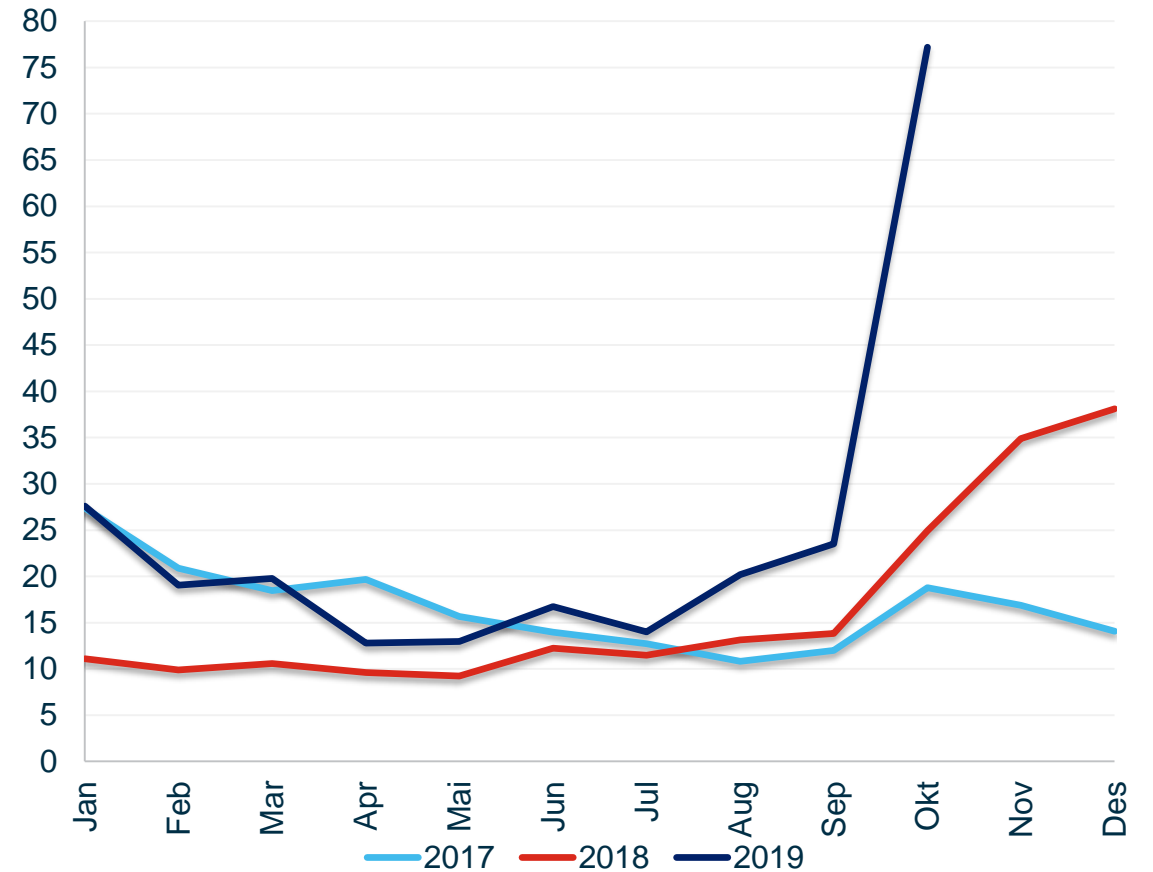

Tanker Market Index

Tanker market index US\$ k/d - Annually

Tanker market index US\$ k/d - Monthly

Source: Clarksons Platou

Tanker Market Index

Tanker rates – Single voyages in US\$ k/d

| | YTD 18 | YTD 19 | Last week | This week |
|---------|--------|--------|-----------|-----------|
| VLCC | 14,4 | 30,0 | 164,4 | 104,2 |
| Suezmax | 14,8 | 25,8 | 136,7 | 108,0 |
| Aframax | 12,3 | 19,1 | 56,5 | 62,3 |
| Pmax | 9,9 | 14,7 | 26,9 | 31,9 |
| LR2 | 10,0 | 19,7 | 33,1 | 80,7 |
| LR1 | 8,4 | 14,3 | 19,8 | 46,8 |
| MR | 10,4 | 13,0 | 14,1 | 24,6 |
| Index * | 12,2 | 22,6 | 102,9 | 79,9 |

* Segment weighted average

Source: Clarksons Platou