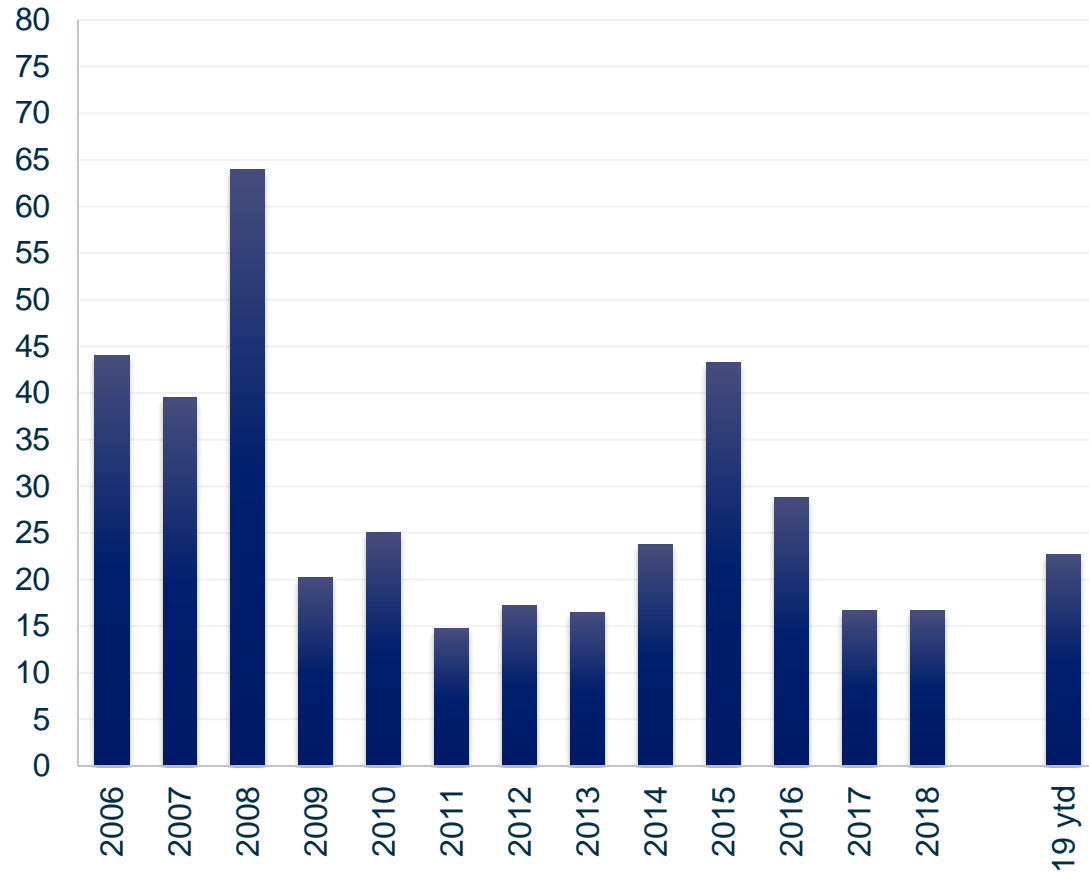

Tanker Market Index

Tanker market index US\$ k/d - Annually

Tanker market index US\$ k/d - Monthly

Source: Clarksons Platou

Tanker Market Index

Tanker rates – Single voyages in US\$ k/d

| | YTD 18 | YTD 19 | Last week | This week |
|---------|--------|--------|-----------|-----------|
| VLCC | 14,4 | 30,0 | 164,4 | 104,2 |
| Suezmax | 14,8 | 25,8 | 136,7 | 108,0 |
| Aframax | 12,3 | 19,1 | 56,5 | 62,3 |
| Pmax | 9,9 | 14,7 | 26,9 | 31,9 |
| LR2 | 10,0 | 19,7 | 33,1 | 80,7 |
| LR1 | 8,4 | 14,3 | 19,8 | 46,8 |
| MR | 10,4 | 13,0 | 14,1 | 24,6 |
| Index * | 12,2 | 22,6 | 102,9 | 79,9 |

* Segment weighted average

Source: Clarksons Platou